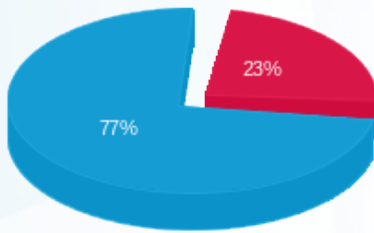

ציבורי

סה"כ לתשלום	מחיר לקוט"ש בא"ג	סה"כ צריכה בקוט"ש	קריאה נוכחית	קריאה קודמת	סוג צריכה	סוג תעריף
155.43 ₪	98.10	158.442			פסגה	777
0.00 ₪	0.00	0.000			גבע	778
209.64 ₪	35.76	586.246			שפל	779

סה"כ לדירה:

שיא ביקוש	סה"כ	שפל	גבע	פסגה	
60.45	22,638.57	18,933.87	0.00	3,704.71	סה"כ צריכה
	8,640.37 ₪	6,640.64 ₪	0.00 ₪	1,999.73 ₪	סה"כ לתשלום

300.00 ₪	תשלום קבוע	1272
43.38 ₪	תשלום עבור גודל חיבור ב-KVA (3x223)	
8,983.75 ₪	סה"כ לתשלום	לא כולל מע"מ

התפלגות חיוב בש"ח לפי תעו"ז