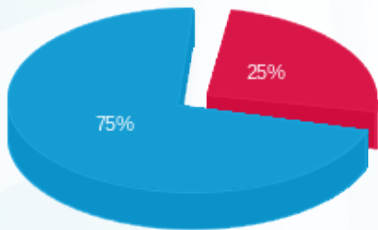

ציבורי ומא

סה"כ לתשלום	מחיר לקוט"ש בא"ג	סה"כ צריכה בקוט"ש	קריאה נוכחית	קריאה קודמת	סוג צריכה	סוג תעריף
			30/11/23	01/11/23	פרטי חשבון עבור תאריכים:	
₪ 38.32	39.17	97.841			פסגה	777
₪ 0.00	39.17	0.000			גבע	778
₪ 99.70	34.91	285.606			שפל	779

תשלום עבור גודל חיבור

סה"כ לתשלום	הערה
₪ 288.71	תשלום עבור גודל חיבור

סה"כ לדייר:

שיא ביקוש	סה"כ	שפל	גבע	פסגה	סה"כ צריכה
25.20	9,835.05	7,546.01	0.00	2,289.04	סה"כ לתשלום
	₪ 3,819.64	₪ 2,634.31	₪ 0.00	₪ 896.62	

₪ 230.00	תשלום קבוע	
₪ 4,049.64	סה"כ לתשלום	לא כולל מע"מ

התפלגות חיוב בש"ח לפי תעו"ז