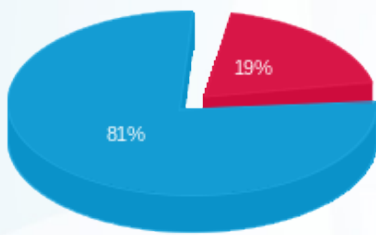

10/12/23 תאריך הפקה:
30/11/23 תאריך קריאה נוכחי:
01/11/23 תאריך קריאה קודמת:

שם דייר: קומה 14 דותן כדורי
שם אתר: מגדלי לייף A

לקוח/ה נכבד/ה, אנו מתכבדים להגיש את חישוב צריכת החשמל לתקופה 01/11/23 - 30/11/23:

סה"כ לדירה:

פסגה	גבע	שפל	סה"כ	שיא ביקוש
438.08	0.00	2,064.60	2,502.68	117.87
171.60 ₪	0.00 ₪	720.75 ₪	892.35 ₪	

סה"כ צריכה
סה"כ לתשלום

109.00 ₪	תשלום קבוע	
-4.47 ₪	תשלום עבור גודל חיבור בKVA (3x-23)	
996.87 ₪	סה"כ לתשלום	לא כולל מע"מ

התפלגות חיוב בש"ח לפי תע"ז