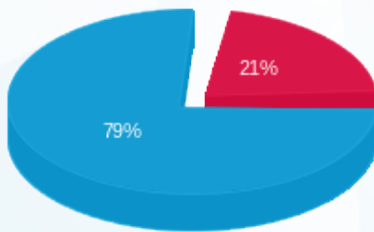

10/12/23 תאריך הפקה:
30/11/23 תאריך קריאה נוכחית:
01/11/23 תאריך קריאה קודמת:

שם דייר: קומה 06 - קודוטה טאבנין
שם אתר: מגדלי TLV - דרום

לקוח/ה נכבד/ה, אנו מתכבדים להגיש את חישוב צריכת החשמל לתקופה 01/11/23 - 30/11/23:

קומה 06 - קודוטה טאבנין - 2 - (0x0)16224932

סה"כ לתשלום	מחיר לקוט"ש בא"ג	סה"כ צריכה בקוט"ש	קריאה נוכחית	קריאה קודמת	סוג צריכה	סוג תעריף
			30/11/23	01/11/23	פרטי חשבון עבור תאריכים:	
12.02 ₪	31.23	38.50	10,918.20	10,879.70	פסגה	777
0.00 ₪	31.23	0.00	2,492.90	2,492.90	גבע	778
44.90 ₪	27.26	164.70	7,077.90	6,913.20	שפל	779

סה"כ לדייר:

שיא ביקוש	סה"כ	שפל	גבע	פסגה
1.60	203.20	164.70	0.00	38.50
	56.92 ₪	44.90 ₪	0.00 ₪	12.02 ₪

סה"כ צריכה
סה"כ לתשלום

0.00 ₪	תשלום קבוע	
0.00 ₪	תשלום עבור גודל חיבור בKVA (0x0)	
56.92 ₪	סה"כ לתשלום	לא כולל מע"מ

התפלגות חיוב בש"ח לפי תעו"ז