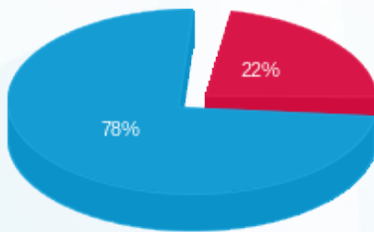

10/12/23 תאריך הפקה:
30/11/23 תאריך קריאה נוכחי:
01/11/23 תאריך קריאה קודמת:

שם דייר: קומה 11 - סיטרו סקרינג
שם אתר: מגדלי TLV - דרום

לקוח/ה נכבד/ה, אנו מתכבדים להגיש את חישוב צריכת החשמל לתקופה 01/11/23 - 30/11/23:

קומה 11 - סיטרו סקרינג - 2 - 16224935(0x0)

סה"כ לתשלום	מחיר לקוט"ש בא"ג	סה"כ צריכה בקוט"ש	קריאה נוכחית	קריאה קודמת	סוג צריכה	סוג תעריף
			30/11/23	01/11/23	פרטי חשבון עבור תאריכים:	
₪ 33.45	31.23	107.10	10,490.60	10,383.50	פסגה	777
₪ 0.00	31.23	0.00	2,632.20	2,632.20	גבע	778
₪ 116.73	27.26	428.20	10,744.80	10,316.60	שפל	779

סה"כ לדייר:

שיא ביקוש	סה"כ	שפל	גבע	פסגה
2.11	535.30	428.20	0.00	107.10
	₪ 150.17	₪ 116.73	₪ 0.00	₪ 33.45

סה"כ צריכה
סה"כ לתשלום

₪ 0.00	תשלום קבוע	
₪ 0.00	תשלום עבור גודל חיבור בKVA (0x0)	
₪ 150.17	סה"כ לתשלום	לא כולל מע"מ

התפלגות חיוב בש"ח לפי תעו"ז