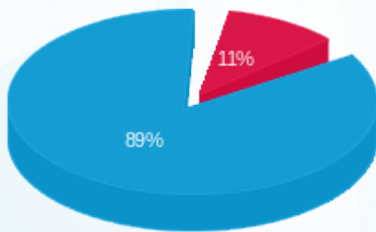

10/12/23 תאריך הפקה:
30/11/23 תאריך קריאה נוכחית:
01/11/23 תאריך קריאה קודמת:

שם דייר: קומה 12 סיקס אובל סיקס
שם אתר: מגדלי TLV - דרום

לקוח/ה נכבד/ה, אנו מתכבדים להגיש את חישוב צריכת החשמל לתקופה 01/11/23 - 30/11/23:

קומה 12 סיקס אובל סיקס - 1 - 16224933(0x0)

סוג תעריף	סוג צריכה	קריאה קודמת	קריאה נוכחית	סה"כ צריכה בקוט"ש	מחיר לקוט"ש בא"ג	סה"כ לתשלום
פרטי חשבון עבור תאריכים:						
777	פסגה	01/11/23	30/11/23	2.20	31.23	0.69 ₪
778	גבע	1,305.00	1,305.00	0.00	31.23	0.00 ₪
779	שפל	4,447.00	4,468.30	21.30	27.26	5.81 ₪

סה"כ לדייר:

פסגה	גבע	שפל	סה"כ	שיא ביקוש
2.20	0.00	21.30	23.50	0.84
0.69 ₪	0.00 ₪	5.81 ₪	6.49 ₪	

סה"כ צריכה
סה"כ לתשלום

0.00 ₪	תשלום קבוע	
0.00 ₪	תשלום עבור גודל חיבור בKVA (0x0)	
6.49 ₪	סה"כ לתשלום	לא כולל מע"מ

התפלגות חיוב בש"ח לפי תעו"ז