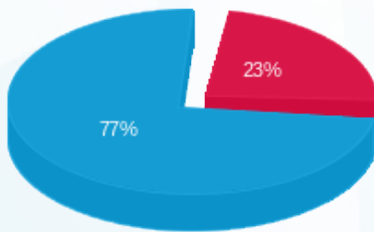

10/12/23 תאריך הפקה:
30/11/23 תאריך קריאה נוכחית:
01/11/23 תאריך קריאה קודמת:

שם דייר: קומה 12 - לב חי גנטיקה
שם אתר: מגדלי TLV - דרום

לקוח/ה נכבד/ה, אנו מתכבדים להגיש את חישוב צריכת החשמל לתקופה 01/11/23 - 30/11/23:

קומה 12 - לב חי גנטיקה - 3 - 16224935(0x0)

סוג תעריף	סוג צריכה	קריאה קודמת	קריאה נוכחית	סה"כ צריכה בקוט"ש	מחיר לקוט"ש בא"ג	סה"כ לתשלום
פרטי חשבון עבור תאריכים:						
777	פסגה	01/11/23	30/11/23	87.30	31.23	27.26 ₪
778	גבע	3,091.80	3,091.80	0.00	31.23	0.00 ₪
779	שפל	8,279.60	8,617.10	337.50	27.26	92.00 ₪

סה"כ לדייר:

פסגה	גבע	שפל	סה"כ	שיא ביקוש
87.30	0.00	337.50	424.80	4.26
27.26 ₪	0.00 ₪	92.00 ₪	119.27 ₪	

סה"כ צריכה
סה"כ לתשלום

0.00 ₪	תשלום קבוע	
0.00 ₪	תשלום עבור גודל חיבור בKVA (0x0)	
119.27 ₪	סה"כ לתשלום	לא כולל מע"מ

התפלגות חיוב בש"ח לפי תעו"ז