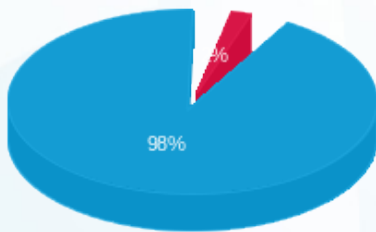

10/12/23 תאריך הפקה:
30/11/23 תאריך קריאה נוכחית:
01/11/23 תאריך קריאה קודמת:

שם דייר: קומה 13 - סיטי הייב
שם אתר: מגדלי TLV - דרום

לקוח/ה נכבד/ה, אנו מתכבדים להגיש את חישוב צריכת החשמל לתקופה 01/11/23 - 30/11/23:

קומה 13 - סיטי הייב - 1 - 16254236(0x0)

סה"כ לתשלום	מחיר לקוט"ש בא"ג	סה"כ צריכה בקוט"ש	קריאה נוכחית	קריאה קודמת	סוג צריכה	סוג תעריף
			30/11/23	01/11/23	פרטי חשבון עבור תאריכים:	
₪ 0.12	31.23	0.40	9,416.80	9,416.40	פסגה	777
₪ 0.00	31.23	0.00	1,394.20	1,394.20	גבע	778
₪ 6.19	27.26	22.70	3,334.30	3,311.60	שפל	779

סה"כ לדייר:

שיא ביקוש	סה"כ	שפל	גבע	פסגה
0.80	23.10	22.70	0.00	0.40
	₪ 6.31	₪ 6.19	₪ 0.00	₪ 0.12

סה"כ צריכה
סה"כ לתשלום

₪ 0.00	תשלום קבוע	
₪ 0.00	תשלום עבור גודל חיבור בKVA (0x0)	
₪ 6.31	סה"כ לתשלום	לא כולל מע"מ

התפלגות חיוב בש"ח לפי תעו"ז