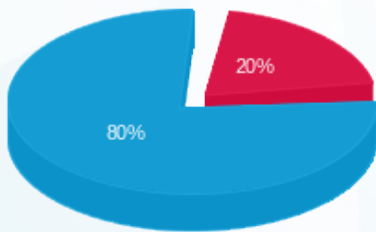

10/12/23 תאריך הפקה:
30/11/23 תאריך קריאה נוכחית:
01/11/23 תאריך קריאה קודמת:

שם דייר: קומה 14 - סימפליסטי
שם אתר: מגדלי TLV - דרום

לקוח/ה נכבד/ה, אנו מתכבדים להגיש את חישוב צריכת החשמל לתקופה 01/11/23 - 30/11/23:

קומה 14 - סימפליסטי - 4 - 16224916(0x0)

סה"כ לתשלום	מחיר לקוט"ש בא"ג	סה"כ צריכה בקוט"ש	קריאה נוכחית	קריאה קודמת	סוג צריכה	סוג תעריף
			30/11/23	01/11/23	פרטי חשבון עבור תאריכים:	
26.17 ₪	31.23	83.80	17,540.30	17,456.50	פסגה	777
0.00 ₪	31.23	0.00	3,742.00	3,742.00	גבע	778
107.13 ₪	27.26	393.00	12,381.30	11,988.30	שפל	779

סה"כ לדייר:

שיא ביקוש	סה"כ	שפל	גבע	פסגה
7.56	476.80	393.00	0.00	83.80
	133.30 ₪	107.13 ₪	0.00 ₪	26.17 ₪

סה"כ צריכה
סה"כ לתשלום

0.00 ₪	תשלום קבוע	
0.00 ₪	תשלום עבור גודל חיבור בKVA (0x0)	
133.30 ₪	סה"כ לתשלום	לא כולל מע"מ

התפלגות חיוב בש"ח לפי תעו"ז