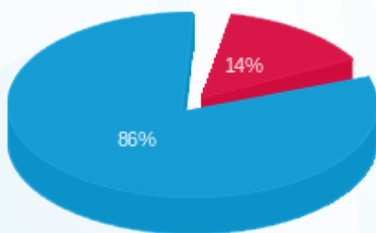

10/12/23 תאריך הפקה:
30/11/23 תאריך קריאה נוכחי:
01/11/23 תאריך קריאה קודמת:

שם דייר: קומה 25 - גימין טק
שם אתר: מגדלי TLV - דרום

לקוח/ה נכבד/ה, אנו מתכבדים להגיש את חישוב צריכת החשמל לתקופה 01/11/23 - 30/11/23:

קומה 25 - גימין טק - 2 - 16224928(0x0)

סה"כ לתשלום	מחיר לקוט"ש בא"ג	סה"כ צריכה בקוט"ש	קריאה נוכחית	קריאה קודמת	סוג צריכה	סוג תעריף
			30/11/23	01/11/23	פרטי חשבון עבור תאריכים:	
16.05 ₪	31.23	51.40	20,945.20	20,893.80	פסגה	777
0.00 ₪	31.23	0.00	4,706.60	4,706.60	גבע	778
96.66 ₪	27.26	354.60	14,799.00	14,444.40	שפל	779

סה"כ לדייר:

שיא ביקוש	סה"כ	שפל	גבע	פסגה
2.23	406.00	354.60	0.00	51.40
	112.72 ₪	96.66 ₪	0.00 ₪	16.05 ₪

סה"כ צריכה
סה"כ לתשלום

0.00 ₪	תשלום קבוע	
0.00 ₪	תשלום עבור גודל חיבור בKVA (0x0)	
112.72 ₪	סה"כ לתשלום	לא כולל מע"מ

התפלגות חיוב בש"ח לפי תעו"ז