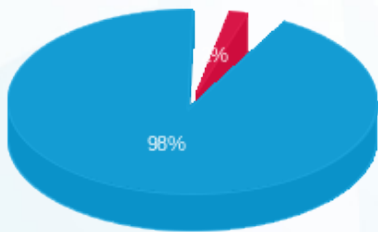

10/12/23 תאריך הפקה:
30/11/23 תאריך קריאה נוכחית:
01/11/23 תאריך קריאה קודמת:

שם דייר: קומה 37 - פלמן את פלמן
שם אתר: מגדלי TLV - דרום

לקוח/ה נכבד/ה, אנו מתכבדים להגיש את חישוב צריכת החשמל לתקופה 01/11/23 - 30/11/23:

פלמן - 3 - 16224930(0x0)

סה"כ לתשלום	מחיר לקוט"ש בא"ג	סה"כ צריכה בקוט"ש	קריאה נוכחית	קריאה קודמת	סוג צריכה	סוג תעריף
			30/11/23	01/11/23	פרטי חשבון עבור תאריכים:	
₪ 0.44	31.23	1.40	4,200.30	4,198.90	פסגה	777
₪ 0.00	31.23	0.00	849.60	849.60	גבע	778
₪ 25.05	27.26	91.90	3,139.60	3,047.70	שפל	779

סה"כ לדייר:

שיא ביקוש	סה"כ	שפל	גבע	פסגה
0.92	93.30	91.90	0.00	1.40
	₪ 25.49	₪ 25.05	₪ 0.00	₪ 0.44

סה"כ צריכה
סה"כ לתשלום

₪ 0.00	תשלום קבוע	
₪ 0.00	תשלום עבור גודל חיבור בKVA (0x0)	
₪ 25.49	סה"כ לתשלום	לא כולל מע"מ

התפלגות חיוב בש"ח לפי תעו"ז