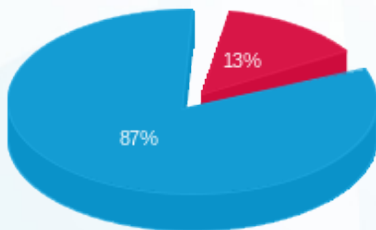

10/12/23 תאריך הפקה:
30/11/23 תאריך קריאה נוכחית:
01/11/23 תאריך קריאה קודמת:

שם דייר: קומה 38 - STARKAY
שם אתר: מגדלי TLV - דרום

לקוח/ה נכבד/ה, אנו מתכבדים להגיש את חישוב צריכת החשמל לתקופה 01/11/23 - 30/11/23:

קומה 38 - 2 - 16224930 (0x0) - STARKAY

סוג תעריף	סוג צריכה	קריאה קודמת	קריאה נוכחית	סה"כ צריכה בקוט"ש	מחיר לקוט"ש בא"ג	סה"כ לתשלום
פרטי חשבון עבור תאריכים:						
777	פסגה	01/11/23	30/11/23	44.10	31.23	13.77 ₪
778	גבע	2,007.20	2,007.20	0.00	31.23	0.00 ₪
779	שפל	10,382.70	10,710.40	327.70	27.26	89.33 ₪

סה"כ לדייר:

פסגה	גבע	שפל	סה"כ	שיא ביקוש
44.10	0.00	327.70	371.80	2.18
13.77 ₪	0.00 ₪	89.33 ₪	103.10 ₪	

סה"כ צריכה
סה"כ לתשלום

0.00 ₪	תשלום קבוע	
0.00 ₪	תשלום עבור גודל חיבור בKVA (0x0)	
103.10 ₪	סה"כ לתשלום	לא כולל מע"מ

התפלגות חיוב בש"ח לפי תעו"ז