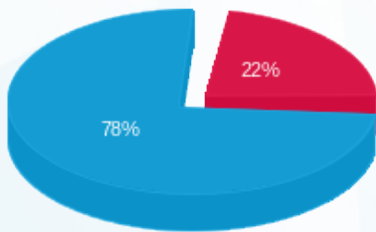

10/12/23 תאריך הפקה:
30/11/23 תאריך קריאה נוכחית:
01/11/23 תאריך קריאה קודמת:

שם דייר: פיצה
שם אתר: פארק אדיסון

לקוח/ה נכבד/ה, אנו מתכבדים להגיש את חישוב צריכת החשמל לתקופה 01/11/23 - 30/11/23:

פיצה - 2 - 23000271(3x80)

סוג תעריף	סוג צריכה	קריאה קודמת	קריאה נוכחית	סה"כ צריכה בקוט"ש	מחיר לקוט"ש בא"ג	סה"כ לתשלום
פרטי חשבון עבור תאריכים:						
777	פסגה	01/11/23	30/11/23	597.20	39.17	233.92 ₪
778	גבע	628.10	628.10	0.00	39.17	0.00 ₪
779	שפל	11,227.40	13,599.50	2,372.10	34.91	828.10 ₪

סה"כ לדייר:

פסגה	גבע	שפל	סה"כ	שיא ביקוש
597.20	0.00	2,372.10	2,969.30	16.72
233.92 ₪	0.00 ₪	828.10 ₪	1,062.02 ₪	

סה"כ צריכה
סה"כ לתשלום

0.00 ₪	תשלום קבוע	
15.56 ₪	תשלום עבור גודל חיבור בKVA (3x80)	
1,077.59 ₪	סה"כ לתשלום	לא כולל מע"מ

התפלגות חיוב בש"ח לפי תעו"ז