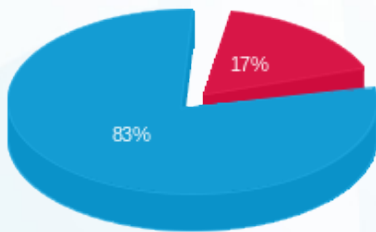

11/12/23 תאריך הפקה:
30/11/23 תאריך קריאה נוכחית:
01/11/23 תאריך קריאה קודמת:

שם דייר: מונאקטיב - מחסן מפסק Q160
שם אתר: מאזדה 2

לקוח/ה נכבד/ה, אנו מתכבדים להגיש את חישוב צריכת החשמל לתקופה 01/11/23 - 30/11/23:

מונאקטיב - מחסן מפסק 2 - 16092215 (3x160) - Q160

סוג תעריף	סוג צריכה	קריאה קודמת	קריאה נוכחית	סה"כ צריכה בקוט"ש	מחיר לקוט"ש בא"ג	סה"כ לתשלום
פרטי חשבון עבור תאריכים:						
777	פסגה	01/11/23	30/11/23	123.15	39.17	48.24 ₪
778	גבע	1,713.85	1,713.85	0.00	39.17	0.00 ₪
779	שפל	11,762.55	12,445.90	683.35	34.91	238.56 ₪

סה"כ לדייר:

פסגה	גבע	שפל	סה"כ	שיא ביקוש
123.15	0.00	683.35	806.50	4.49
48.24 ₪	0.00 ₪	238.56 ₪	286.80 ₪	

סה"כ צריכה
סה"כ לתשלום

0.00 ₪	תשלום קבוע	
31.12 ₪	תשלום עבור גודל חיבור ב KVA (3x160)	
317.92 ₪	סה"כ לתשלום	לא כולל מע"מ

התפלגות חיוב בש"ח לפי תעו"ז