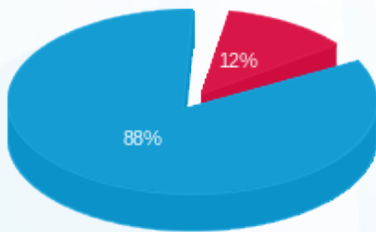

13/12/23 תאריך הפקה:
30/11/23 תאריך קריאה נוכחית:
01/11/23 תאריך קריאה קודמת:

שם דייר: זכותי קומה 23 לוח מערבי (300 מ)
שם אתר: מחצית היובל

לקוח/ה נכבד/ה, אנו מתכבדים להגיש את חישוב צריכת החשמל לתקופה 01/11/23 - 30/11/23:

זכותי קומה 23 לוח מערבי (300 מ) - 2 - 22027054(3x80)

סוג תעריף	סוג צריכה	קריאה קודמת	קריאה נוכחית	סה"כ צריכה בקוט"ש	מחיר לקוט"ש בא"ג	סה"כ לתשלום
פרטי חשבון עבור תאריכים:						
777	פסגה	01/11/23	30/11/23	2,569.90	39.17	115.63 ₪
778	גבע	4.60	4.60	0.00	39.17	0.00 ₪
779	שפל	11,831.80	14,314.70	2,482.90	34.91	866.78 ₪

סה"כ לדייר:

פסגה	גבע	שפל	סה"כ	שיא ביקוש
295.20	0.00	2,482.90	2,778.10	11.40
115.63 ₪	0.00 ₪	866.78 ₪	982.41 ₪	

סה"כ צריכה
סה"כ לתשלום

210.98 ₪	תשלום קבוע	
15.56 ₪	תשלום עבור גודל חיבור בKVA (3x80)	
1,208.95 ₪	סה"כ לתשלום	לא כולל מע"מ

התפלגות חיוב בש"ח לפי תעו"ז