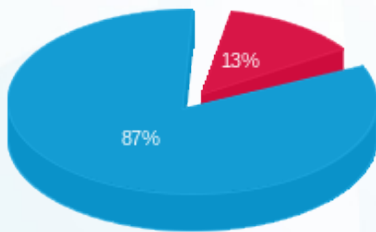

13/12/23 תאריך הפקה:
30/11/23 תאריך קריאה נוכחית:
01/11/23 תאריך קריאה קודמת:

שם דייר: מבטחים קומה 23 לוח מזרחי
שם אתר: מחצית היובל

לקוח/ה נכבד/ה, אנו מתכבדים להגיש את חישוב צריכת החשמל לתקופה 01/11/23 - 30/11/23:

מבטחים קומה 23 לוח מזרחי - 4 - 22027045 (3x80)

סוג תעריף	סוג צריכה	קריאה קודמת	קריאה נוכחית	סה"כ צריכה בקוט"ש	מחיר לקוט"ש בא"ג	סה"כ לתשלום
פרטי חשבון עבור תאריכים:						
777	פסגה	01/11/23	30/11/23	227.50	39.17	89.11 ₪
778	גבע	1.40	1.40	0.00	39.17	0.00 ₪
779	שפל	6,750.00	8,505.80	1,755.80	34.91	612.95 ₪

סה"כ לדייר:

פסגה	גבע	שפל	סה"כ	שיא ביקוש
227.50	0.00	1,755.80	1,983.30	8.69
₪ 89.11	₪ 0.00	₪ 612.95	₪ 702.06	

סה"כ צריכה
סה"כ לתשלום

210.98 ₪	תשלום קבוע	
15.56 ₪	תשלום עבור גודל חיבור בKVA (3x80)	
928.60 ₪	סה"כ לתשלום	לא כולל מע"מ

התפלגות חיוב בש"ח לפי תעו"ז