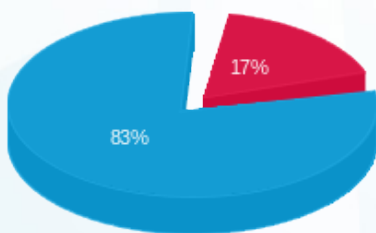

14/12/23 תאריך הפקה:
30/11/23 תאריך קריאה נוכחית:
01/11/23 תאריך קריאה קודמת:

שם דייר: סטקיה ציון הגדול - מחסן
שם אתר: קניון רמות

לקוח/ה נכבד/ה, אנו מתכבדים להגיש את חישוב צריכת החשמל לתקופה 01/11/23 - 30/11/23:

סטקיה ציון הגדול - מחסן - 2 - 16193911(3x80)

סוג תעריף	סוג צריכה	קריאה קודמת	קריאה נוכחית	סה"כ צריכה בקוט"ש	מחיר לקוט"ש בא"ג	סה"כ לתשלום
פרטי חשבון עבור תאריכים:						
777	פסגה	01/11/23	30/11/23	350.10	39.17	137.13 ₪
778	גבע	17,379.30	17,379.30	0.00	39.17	0.00 ₪
779	שפל	66,575.10	68,479.10	1,904.00	34.91	664.69 ₪

סה"כ לדייר:

פסגה	גבע	שפל	סה"כ	שיא ביקוש
350.10	0.00	1,904.00	2,254.10	5.13
137.13 ₪	0.00 ₪	664.69 ₪	801.82 ₪	

סה"כ צריכה
סה"כ לתשלום

210.98 ₪	תשלום קבוע	
15.56 ₪	תשלום עבור גודל חיבור בKVA (3x80)	
1,028.36 ₪	סה"כ לתשלום	לא כולל מע"מ

התפלגות חיוב בש"ח לפי תעו"ז