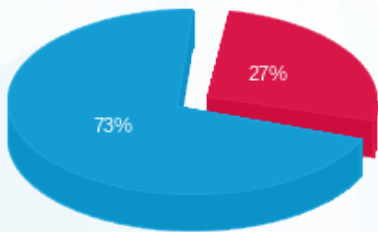

14/12/23 תאריך הפקה:
30/11/23 תאריך קריאה נוכחית:
01/11/23 תאריך קריאה קודמת:

שם דייר: פוד אפיל
שם אתר: קניון רמות

לקוח/ה נכבד/ה, אנו מתכבדים להגיש את חישוב צריכת החשמל לתקופה 01/11/23 - 30/11/23:

פוד אפיל - 2 - 19051944(3x63)

סה"כ לתשלום	מחיר לקוט"ש בא"ג	סה"כ צריכה בקוט"ש	קריאה נוכחית	קריאה קודמת	סוג צריכה	סוג תעריף
			30/11/23	01/11/23	פרטי חשבון עבור תאריכים:	
107.17 ₪	39.17	273.60	2,927.65	2,654.05	פסגה	777
0.00 ₪	39.17	0.00	139.95	139.95	גבע	778
292.20 ₪	34.91	837.00	8,584.20	7,747.20	שפל	779

סה"כ לדייר:

שיא ביקוש	סה"כ	שפל	גבע	פסגה
8.27	1,110.60	837.00	0.00	273.60
	399.37 ₪	292.20 ₪	0.00 ₪	107.17 ₪

סה"כ צריכה
סה"כ לתשלום

210.98 ₪	תשלום קבוע	
12.25 ₪	תשלום עבור גודל חיבור בKVA (3x63)	
622.60 ₪	סה"כ לתשלום	לא כולל מע"מ

התפלגות חיוב בש"ח לפי תעו"ז