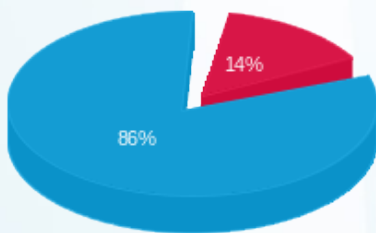

17/12/23 תאריך הפקה:
31/10/23 תאריך קריאה נוכחית:
01/10/23 תאריך קריאה קודמת:

שם דייר: ק.17 גוגל מ"א פס 3
שם אתר: בית אלקו

לקוח/ה נכבד/ה, אנו מתכבדים להגיש את חישוב צריכת החשמל לתקופה 01/10/23 - 31/10/23:

ק.17 גוגל מ"א פס 3 - 3 (3x250)

סוג תעריף	סוג צריכה	קריאה קודמת	קריאה נוכחית	סה"כ צריכה בקוט"ש	מחיר לקוט"ש בא"ג	סה"כ לתשלום
פרטי חשבון עבור תאריכים:						
777	פסגה	01/10/23	31/10/23	218.40	39.17	85.55 ₪
778	גבע	48,723.60	48,723.60	0.00	39.17	0.00 ₪
779	שפל	127,955.20	129,420.40	1,465.20	34.91	511.50 ₪

סה"כ לדייר:

פסגה	גבע	שפל	סה"כ	שיא ביקוש
218.40	0.00	1,465.20	1,683.60	28.00
85.55 ₪	0.00 ₪	511.50 ₪	597.05 ₪	

סה"כ צריכה
סה"כ לתשלום

0.00 ₪	תשלום קבוע תשלום עבור גודל חיבור בKVA (3x250) סה"כ מע"מ 17.00%	סה"כ לתשלום
50.25 ₪		
647.30 ₪		
110.04 ₪		
757.34 ₪	כולל מע"מ	

התפלגות חיוב בש"ח לפי תעו"ז