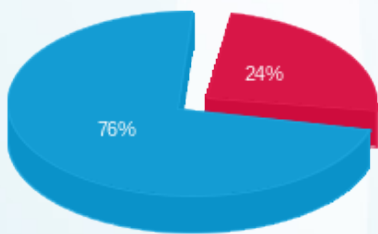

17/12/23 תאריך הפקה:
16/10/23 תאריך קריאה נוכחית:
12/09/23 תאריך קריאה קודמת:

שם דייר: דורין
שם אתר: מתכת מלכה גן רוזה יבנה

לקוח/ה נכבד/ה, אנו מתכבדים להגיש את חישוב צריכת החשמל לתקופה 12/09/23 - 16/10/23:

דורין - 1 - 21262731 (3x60)

סה"כ לתשלום	מחיר לקוט"ש בא"ג	סה"כ צריכה בקוט"ש	קריאה נוכחית	קריאה קודמת	סוג צריכה	סוג תעריף
			30/09/23	12/09/23	פרטי חשבון עבור תאריכים:	
₪ 51.15	141.31	36.20	1,148.10	1,111.90	פסגה	777
₪ 0.00	41.15	0.00	39.00	39.00	גבע	778
₪ 94.44	41.15	229.50	3,259.00	3,029.50	שפל	779
			16/10/23	01/10/23	פרטי חשבון עבור תאריכים:	
₪ 12.50	39.17	31.90	1,180.00	1,148.10	פסגה	777
₪ 0.00	39.17	0.00	39.00	39.00	גבע	778
₪ 102.15	34.91	292.60	3,551.60	3,259.00	שפל	779

סה"כ לדייר:

שיא ביקוש	סה"כ	שפל	גבע	פסגה
56.48	590.20	522.10	0.00	68.10
	₪ 260.24	₪ 196.59	₪ 0.00	₪ 63.65

סה"כ צריכה
סה"כ לתשלום

₪ 210.98	תשלום קבוע	
₪ 13.62	תשלום עבור גודל חיבור בKVA (3x60)	
₪ 484.83	סה"כ לתשלום	לא כולל מע"מ

התפלגות חיוב בש"ח לפי תעו"ז