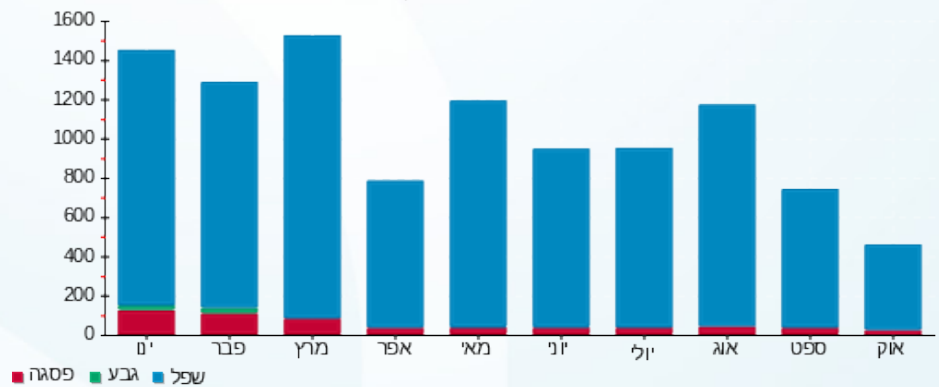

לקוח/ה נכבד/ה, אנו מתכבדים להגיש את חישוב צריכת החשמל לתקופה 12/09/23 - 16/10/23:

נגריה - 1 - 21262732(3x100)

סה"כ לתשלום	מחיר לקוט"ש בא"ג	סה"כ צריכה בקוט"ש	קריאה נוכחית	קריאה קודמת	סוג צריכה	סוג תעריף
			30/09/23	12/09/23	פרטי חשבון עבור תאריכים:	
19.36 ₪	141.31	13.70	504.90	491.20	פסגה	777
0.00 ₪	41.15	0.00	62.50	62.50	גבע	778
190.77 ₪	41.15	463.60	9,961.20	9,497.60	שפל	779
			16/10/23	01/10/23	פרטי חשבון עבור תאריכים:	
4.62 ₪	39.17	11.80	516.70	504.90	פסגה	777
0.00 ₪	39.17	0.00	62.50	62.50	גבע	778
153.39 ₪	34.91	439.40	10,400.60	9,961.20	שפל	779

סה"כ לדייר:

שיא ביקוש	סה"כ	שפל	גבע	פסגה
61.38	928.50	903.00	0.00	25.50
	368.15 ₪	344.17 ₪	0.00 ₪	23.98 ₪

סה"כ צריכה
 סה"כ לתשלום

210.98 ₪	תשלום קבוע	
22.69 ₪	תשלום עבור גודל חיבור בKVA (3x100)	
601.82 ₪	סה"כ לתשלום	לא כולל מע"מ

התפלגות חיוב בש"ח לפי תעו"ז

פסגה (23.98 ₪) ■
 גבע (0.00 ₪) ■
 שפל (344.17 ₪) ■

הסטוריית צריכה בקוט"ש

שפל ■ גבע ■ פסגה ■