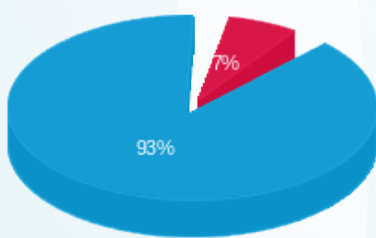

17/12/23 תאריך הפקה:
16/10/23 תאריך קריאה נוכחית:
12/09/23 תאריך קריאה קודמת:

שם דייר: נגריה
שם אתר: מתכת מלכה גן רוזה יבנה

לקוח/ה נכבד/ה, אנו מתכבדים להגיש את חישוב צריכת החשמל לתקופה 12/09/23 - 16/10/23:

נגריה - 1 - 21262732(3x100)

סה"כ לתשלום	מחיר לקוט"ש בא"ג	סה"כ צריכה בקוט"ש	קריאה נוכחית	קריאה קודמת	סוג צריכה	סוג תעריף
			30/09/23	12/09/23	פרטי חשבון עבור תאריכים:	
19.36 ₪	141.31	13.70	504.90	491.20	פסגה	777
0.00 ₪	41.15	0.00	62.50	62.50	גבע	778
190.77 ₪	41.15	463.60	9,961.20	9,497.60	שפל	779
			16/10/23	01/10/23	פרטי חשבון עבור תאריכים:	
4.62 ₪	39.17	11.80	516.70	504.90	פסגה	777
0.00 ₪	39.17	0.00	62.50	62.50	גבע	778
153.39 ₪	34.91	439.40	10,400.60	9,961.20	שפל	779

סה"כ לדייר:

שיא ביקוש	סה"כ	שפל	גבע	פסגה
61.38	928.50	903.00	0.00	25.50
	368.15 ₪	344.17 ₪	0.00 ₪	23.98 ₪

סה"כ צריכה
סה"כ לתשלום

210.98 ₪	תשלום קבוע	
22.69 ₪	תשלום עבור גודל חיבור בKVA (3x100)	
601.82 ₪	סה"כ לתשלום	לא כולל מע"מ

התפלגות חיוב בש"ח לפי תעו"ז