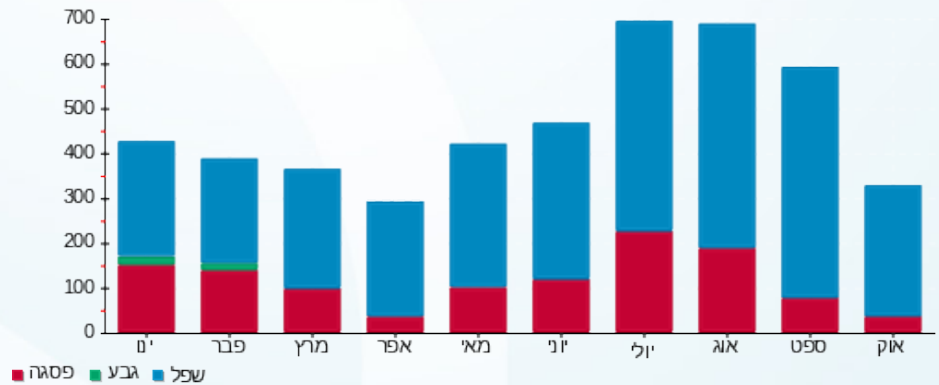

סה"כ לדייר:

שיא ביקוש	סה"כ	שפל	גבע	פסגה
56.48	590.20	522.10	0.00	68.10
	₪ 260.24	₪ 196.59	₪ 0.00	₪ 63.65

סה"כ צריכה
 סה"כ לתשלום

₪ 210.98	תשלום קבוע	
₪ 13.62	תשלום עבור גודל חיבור בKVA (3x60)	
₪ 484.83	סה"כ לתשלום	לא כולל מע"מ

התפלגות חיוב בש"ח לפי תעו"ז

פסגה (₪ 63.65) ■
 גבע (₪ 0.00) ■
 שפל (₪ 196.59) ■

הסטוריית צריכה בקוט"ש

17/12/23 תאריך הפקה:
 16/10/23 תאריך קריאה נוכחית:
 12/09/23 תאריך קריאה קודמת:

שם דייר: נגריה
 שם אתר: מתכת מלכה גן רוזה יבנה