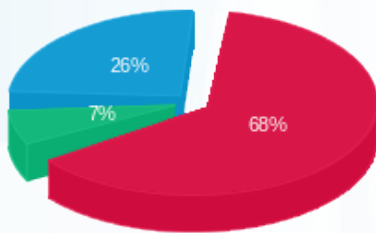

ציבורי + מיזוג אוויר קומה 01 עבור המחסן

סה"כ לתשלום	הערה
110.00 ₪	ציבורי + מיזוג אוויר

ציבורי + מיזוג אוויר קומה 01

סה"כ לתשלום	הערה
1,096.00 ₪	ציבורי + מיזוג אוויר

סה"כ לדירה:

פסגה	גבע	שפל	סה"כ	שיא ביקוש
4,447.08	431.35	1,879.60	6,758.03	45.70
1,741.92 ₪	168.96 ₪	656.17 ₪	3,773.05 ₪	

סה"כ צריכה
סה"כ לתשלום

210.98 ₪	תשלום קבוע	
2.43 ₪	תשלום עבור גודל חיבור בKVA (3x25)	
3,986.46 ₪	סה"כ לתשלום	לא כולל מע"מ

התפלגות חיוב בש"ח לפי תעו"ז