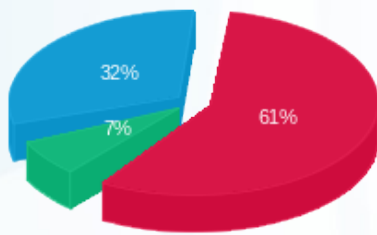

סה"כ לדייר:

פסגה	גבע	שפל	סה"כ	שיא ביקוש
763.75	107.55	609.88	1,481.18	11.18
₪ 391.00	₪ 44.98	₪ 204.57	₪ 640.55	

סה"כ צריכה

סה"כ לתשלום

₪ 40.00	<p>תשלום קבוע</p> <p>תשלום עבור גודל חיבור בKVA (3x25)</p> <p>סה"כ</p> <p>מע"מ 17.00%</p>	<p>סה"כ לתשלום</p>
₪ 56.40		
₪ 736.96		
₪ 125.28		
₪ 862.24	כולל מע"מ	

התפלגות חיוב בש"ח לפי תעו"ז

■ פסגה (₪ 391.00) 61%
■ גבע (₪ 44.98) 7%
■ שפל (₪ 204.57) 32%

הסטוריית צריכה בקוט"ש