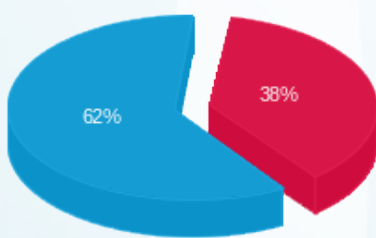

סה"כ לדייר:

פסגה	גבע	שפל	סה"כ	שיא ביקוש
346.65	0.00	1,250.95	1,597.60	22.48
₪ 267.70	₪ 0.00	₪ 443.27	₪ 710.97	

סה"כ צריכה

סה"כ לתשלום

210.98 ₪	תשלום קבוע	
12.25 ₪	תשלום עבור גודל חיבור בKVA (3x63)	
934.20 ₪	סה"כ לתשלום	לא כולל מע"מ

התפלגות חיוב בש"ח לפי תעו"ז

פסגה (267.70 ₪)
גבע (0.00 ₪)
שפל (443.27 ₪)

הסטוריית צריכה בקוט"ש