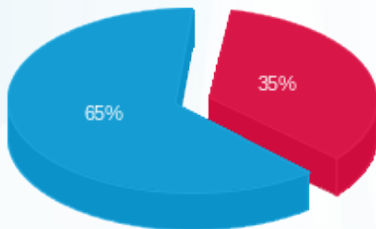

ציבורי - 1 - 22344501(0x0)

סוג תעריף	סוג צריכה	קריאה קודמת	קריאה נוכחית	סה"כ צריכה בקוט"ש	מחיר לקוט"ש בא"ג	סה"כ לתשלום
777	פסגה	27.85	30.49	2.64	98.10	2.59 ₪
778	גבע	1.85	1.85	0.00	0.00	0.00 ₪
779	שפל	109.69	121.31	11.62	35.76	4.15 ₪

סה"כ לדייר:

פסגה	גבע	שפל	סה"כ	שיא ביקוש
315.06	0.00	1,309.27	1,624.33	4.43
247.19 ₪	0.00 ₪	463.86 ₪	711.04 ₪	

סה"כ צריכה

סה"כ לתשלום

0.00 ₪	תשלום קבוע	
0.00 ₪	תשלום עבור גודל חיבור ב KVA (0x0)	
711.04 ₪	סה"כ	
120.88 ₪	מע"מ 17.00%	
831.92 ₪	סה"כ לתשלום	כולל מע"מ

התפלגות חיוב בש"ח לפי תעו"ז

■ פסגה (247.19 ₪)
 ■ גבע (0.00 ₪)
 ■ שפל (463.86 ₪)

הסטוריית צריכה בקוט"ש