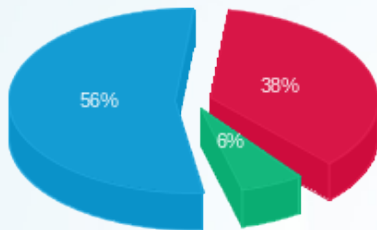

סה"כ לדירה:

פסגה	גבע	שפל	סה"כ	שיא ביקוש
59,301.66	9,566.05	100,074.75	168,942.46	368.90
₪ 23,228.46	₪ 3,747.02	₪ 34,936.10	₪ 61,911.58	

סה"כ צריכה

סה"כ לתשלום

תשלום קבוע	תשלום עבור גודל חיבור בKVA (3x0)	סה"כ לתשלום	לא כולל מע"מ
₪ 0.00	₪ 0.00	₪ 61,911.58	

התפלגות חיוב בש"ח לפי תע"ז