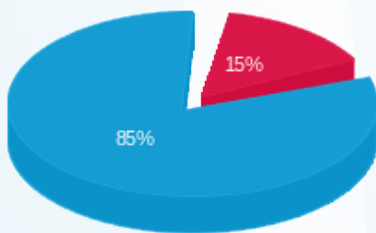

27/12/23 תאריך הפקה:
30/11/23 תאריך קריאה נוכחית:
01/11/23 תאריך קריאה קודמת:

שם דייר: ק.25 גוגל מ"א פס 3
שם אתר: בית אלקו

לקוח/ה נכבד/ה, אנו מתכבדים להגיש את חישוב צריכת החשמל לתקופה 01/11/23 - 30/11/23:

ק.25 מ"א - 5 - 81017023(3x200)

סוג תעריף	סוג צריכה	קריאה קודמת	קריאה נוכחית	סה"כ צריכה בקוט"ש	מחיר לקוט"ש בא"ג	סה"כ לתשלום
פרטי חשבון עבור תאריכים:						
777	פסגה	01/11/23	30/11/23	136.00	39.17	53.27 ₪
778	גבע	20,348.40	20,348.40	0.00	39.17	0.00 ₪
779	שפל	56,603.80	57,491.20	887.40	34.91	309.79 ₪

סה"כ לדייר:

פסגה	גבע	שפל	סה"כ	שיא ביקוש
136.00	0.00	887.40	1,023.40	7.20
₪ 53.27	₪ 0.00	₪ 309.79	₪ 363.06	

סה"כ צריכה
סה"כ לתשלום

₪ 0.00	תשלום קבוע	
₪ 38.90	תשלום עבור גודל חיבור בKVA (3x200)	
₪ 401.97	סה"כ	
₪ 68.33	מע"מ 17.00%	
₪ 470.30	סה"כ לתשלום	כולל מע"מ

התפלגות חיוב בש"ח לפי תעו"ז