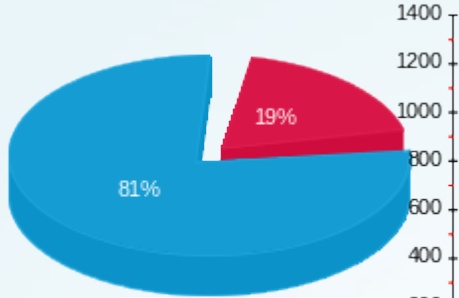

סה"כ לדייר:

פסגה	גבע	שפל	סה"כ	שיא ביקוש
162.70	0.00	795.70	958.40	6.51
₪ 63.73	₪ 0.00	₪ 277.78	₪ 341.51	

סה"כ צריכה
 סה"כ לתשלום

210.98 ₪	תשלום קבוע תשלום עבור גודל חיבור בKVA (3x126) סה"כ מע"מ 17.00%	סה"כ לתשלום
14.71 ₪		
567.19 ₪		
96.42 ₪		
663.62 ₪		כולל מע"מ

התפלגות חיוב בש"ח לפי תעו"ז

- פסגה (63.73 ₪)
- גבע (0.00 ₪)
- שפל (277.78 ₪)

הסטוריית צריכה בקוט"ש