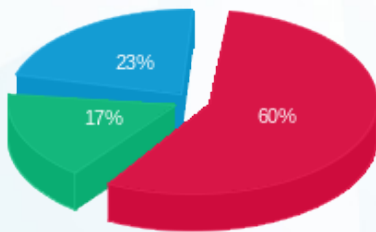

31/12/23 תאריך הפקה:
30/11/22 תאריך קריאה נוכחית:
01/11/22 תאריך קריאה קודמת:

שם דייר: פיניונס
שם אתר: רמות מול זכרון

לקוח/ה נכבד/ה, אנו מתכבדים להגיש את חישוב צריכת החשמל לתקופה 01/11/22 - 30/11/22:

פיניונס - 4 - 81004061 (3x25)

סוג תעריף	סוג צריכה	קריאה קודמת	קריאה נוכחית	סה"כ צריכה בקוט"ש	מחיר לקוט"ש בא"ג	סה"כ לתשלום
פרטי חשבון עבור תאריכים:						
777	פסגה	01/11/22	30/11/22	1,829.70	49.77	910.64 ₪
778	גבע	73,028.03	73,650.83	622.80	41.06	255.72 ₪
779	שפל	63,045.56	64,049.83	1,004.27	33.83	339.75 ₪

סה"כ לדיר:

פסגה	גבע	שפל	סה"כ	שיא ביקוש
1,829.70	622.80	1,004.27	3,456.77	8.59
910.64 ₪	255.72 ₪	339.75 ₪	1,506.11 ₪	

סה"כ צריכה
סה"כ לתשלום

210.98 ₪	תשלום קבוע	
4.51 ₪	תשלום עבור גודל חיבור בKVA (3x25)	
1,721.59 ₪	סה"כ לתשלום	לא כולל מע"מ

התפלגות חיוב בש"ח לפי תעו"ז