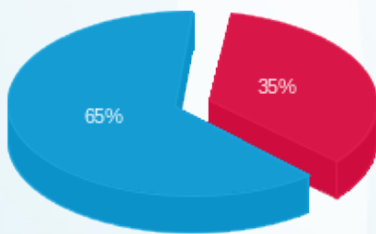

31/12/23 תאריך הפקה:
26/12/23 תאריך קריאה נוכחית:
23/11/23 תאריך קריאה קודמת:

שם דייר: לוח ראשי מיזוג אוויר
שם אתר: מתחם G7 באר שבע

לקוח/ה נכבד/ה, אנו מתכבדים להגיש את חישוב צריכת החשמל לתקופה 26/12/23 - 23/11/23:

לוח ראשי מיזוג אוויר - 2 - 23000210(3x400)

סוג תעריף	סוג צריכה	קריאה קודמת	קריאה נוכחית	סה"כ צריכה בקוט"ש	מחיר לקוט"ש בא"ג	סה"כ לתשלום
פרטי חשבון עבור תאריכים:						
777	פסגה	23/11/23	30/11/23	756.80	39.17	296.44 ₪
778	גבע	0.00	0.00	0.00	39.17	0.00 ₪
779	שפל	107.20	4,349.60	4,242.40	34.91	1,481.02 ₪
פרטי חשבון עבור תאריכים:						
777	פסגה	01/12/23	26/12/23	2,778.40	98.10	2,725.61 ₪
778	גבע	0.00	0.00	0.00	0.00	0.00 ₪
779	שפל	4,349.60	16,066.40	11,716.80	35.76	4,189.93 ₪

סה"כ לדייר:

שיא ביקוש	סה"כ	שפל	גבע	פסגה
107.62	19,494.40	15,959.20	0.00	3,535.20
	8,693.00 ₪	5,670.95 ₪	0.00 ₪	3,022.05 ₪

סה"כ צריכה
סה"כ לתשלום

210.98 ₪	תשלום קבוע	
88.18 ₪	תשלום עבור גודל חיבור בKVA (3x400)	
8,992.16 ₪	סה"כ לתשלום	לא כולל מע"מ

התפלגות חיוב בש"ח לפי תעו"ז