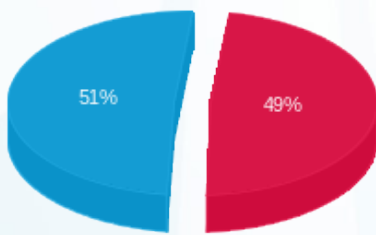

סה"כ לדייר:

שיא ביקוש	סה"כ	שפל	גבע	פסגה
10.28	34.90	25.90	0.00	9.00
	₪ 18.09	₪ 9.26	₪ 0.00	₪ 8.83

סה"כ צריכה

סה"כ לתשלום

₪ 210.98	<b>תשלום קבוע</b>	
₪ 229.07	<b>סה"כ לתשלום</b>	<b>לא כולל מע"מ</b>

התפלגות חיוב בש"ח לפי תעו"ז