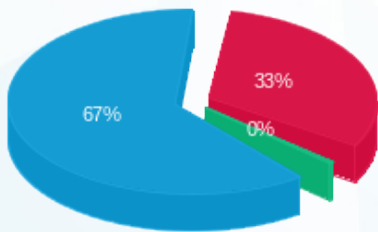

02/01/24 תאריך הפקה:
31/12/23 תאריך קריאה נוכחית:
01/12/23 תאריך קריאה קודמת:

שם דייר: פייס ארט
שם אתר: איינשטיין חיפה

לקוח/ה נכבד/ה, אנו מתכבדים להגיש את חישוב צריכת החשמל לתקופה 01/12/23 - 31/12/23:

פייס ארט - 4 - 16193823 (3x40)

סה"כ לתשלום	מחיר לקוט"ש בא"ג	סה"כ צריכה בקוט"ש	קריאה נוכחית	קריאה קודמת	סוג צריכה	סוג תעריף
			31/12/23	01/12/23	פרטי חשבון עבור תאריכים:	
70.53 ₪	98.10	71.90	27,021.40	26,949.50	פסגה	777
1.07 ₪	35.76	3.00	7,804.70	7,801.70	גבע	778
143.08 ₪	35.76	400.10	24,565.90	24,165.80	שפל	779

סה"כ לדייר:

שיא ביקוש	סה"כ	שפל	גבע	פסגה
65.87	475.00	400.10	3.00	71.90
	214.68 ₪	143.08 ₪	1.07 ₪	70.53 ₪

סה"כ צריכה
סה"כ לתשלום

210.98 ₪	תשלום קבוע	
8.04 ₪	תשלום עבור גודל חיבור בKVA (3x40)	
433.70 ₪	סה"כ לתשלום	לא כולל מע"מ

התפלגות חיוב בש"ח לפי תעו"ז