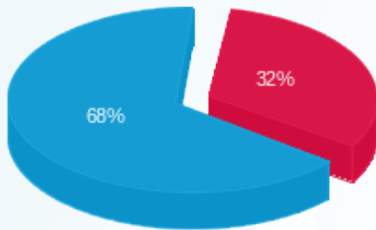

סה"כ לדירה:

פסגה	גבע	שפל	סה"כ	שיא ביקוש
409.60	0.00	2,364.25	2,773.85	24.16
₪ 401.82	₪ 0.00	₪ 845.46	₪ 1,247.27	

סה"כ צריכה

סה"כ לתשלום

₪ 210.98	תשלום קבוע תשלום עבור גודל חיבור בKVA (3x64) סה"כ מע"מ 17.00%	
₪ 12.86		
₪ 1,471.12		
₪ 250.09		
₪ 1,721.21	סה"כ לתשלום	כולל מע"מ

התפלגות חיוב בש"ח לפי תעו"ז