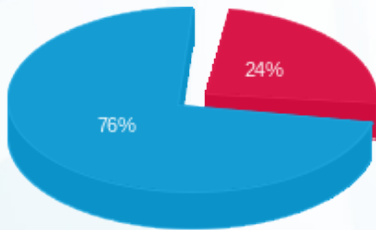

02/01/24 תאריך הפקה:
31/12/23 תאריך קריאה נוכחי:
01/09/23 תאריך קריאה קודמת:

שם דייר: דירה 4
שם אתר: הרצל 21 חדרה

לקוח/ה נכבד/ה, אנו מתכבדים להגיש את חישוב צריכת החשמל לתקופה 01/09/23 - 31/12/23:

דירה 4 - 1 - 21055330(3x16)

סוג תעריף	סוג צריכה	קריאה קודמת	קריאה נוכחית	סה"כ צריכה בקוט"ש	מחיר לקוט"ש בא"ג	סה"כ לתשלום
פרטי חשבון עבור תאריכים:		01/09/23	31/12/23			
767		7.57	311.41	303.84	51.34	155.99 ₪

סה"כ לדייר:

שיא ביקוש	סה"כ
14.84	303.84
	155.99 ₪

20.96 ₪	תשלום קבוע	
12.66 ₪	תשלום עבור גודל חיבור בKVA (3x16)	
189.61 ₪	סה"כ לתשלום	לא כולל מע"מ

התפלגות חיוב בש"ח לפי תעו"ז