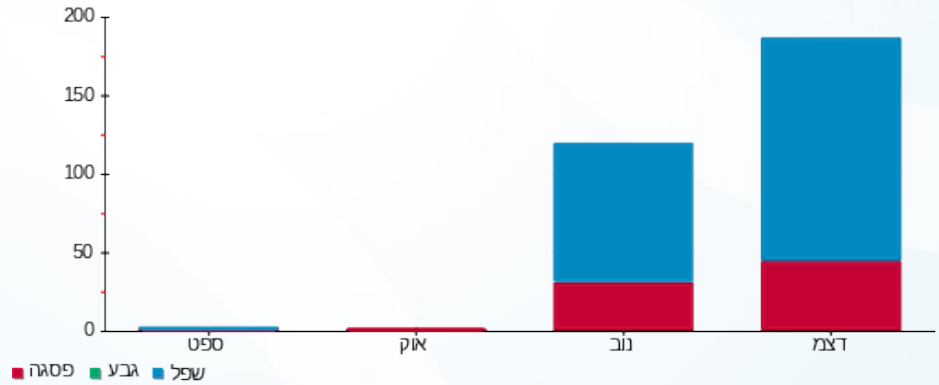

הסטוריית צריכה בקוט"ש