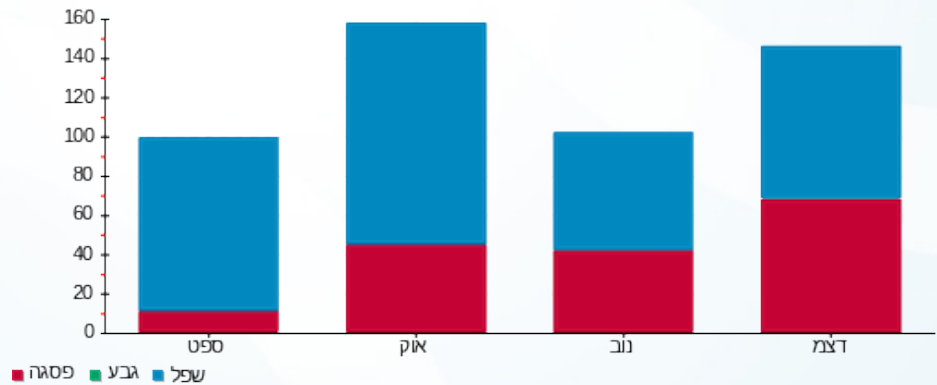

סה"כ לדייר:

שיא ביקוש	סה"כ
13.84	502.19
	257.83 ₪

תשלום קבוע	תשלום עבור גודל חיבור בKVA (3x16)	סה"כ לתשלום	לא כולל מע"מ
20.96 ₪	12.66 ₪	291.44 ₪	

התפלגות חיוב בש"ח לפי תעו"ז

פסגה (83.36 ₪) 68%
 גבע (0.00 ₪) 0%
 שפל (174.47 ₪) 32%

הסטוריית צריכה בקוט"ש

02/01/24 תאריך הפקה:
 31/12/23 תאריך קריאה נוכחית:
 01/09/23 תאריך קריאה קודמת:

שם דייר: דירה 6
 שם אתר: הרצל 21 חדרה

לקוח/ה נכבד/ה, אנו מתכבדים להגיש את חישוב צריכת החשמל לתקופה 01/09/23 - 31/12/23: