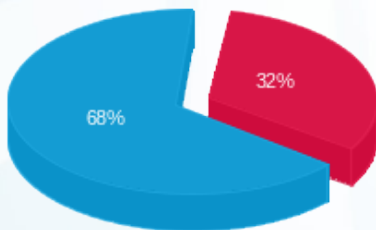

02/01/24 תאריך הפקה:
31/12/23 תאריך קריאה נוכחית:
01/09/23 תאריך קריאה קודמת:

שם דייר: דירה 5
שם אתר: הרצל 21 חדרה

לקוח/ה נכבד/ה, אנו מתכבדים להגיש את חישוב צריכת החשמל לתקופה 01/09/23 - 31/12/23:

דירה 5 - 1 - 23000225(3x16)

סוג תעריף	סוג צריכה	קריאה קודמת	קריאה נוכחית	סה"כ צריכה בקוט"ש	מחיר לקוט"ש בא"ג	סה"כ לתשלום
פרטי חשבון עבור תאריכים:		01/09/23	31/12/23			
767		18.58	520.77	502.19	51.34	257.83 ₪

סה"כ לדייר:

שיא ביקוש	סה"כ
13.84	502.19
	257.83 ₪

תשלום קבוע	תשלום עבור גודל חיבור בKVA (3x16)	סה"כ לתשלום	לא כולל מע"מ
20.96 ₪	12.66 ₪	291.44 ₪	

התפלגות חיוב בש"ח לפי תעו"ז