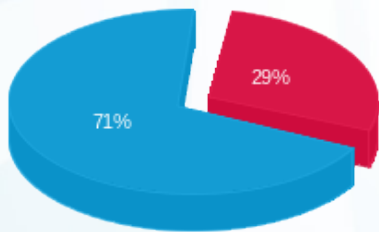

02/01/24 תאריך הפקה:
31/12/23 תאריך קריאה נוכחית:
01/09/23 תאריך קריאה קודמת:

שם דייר: דירה 6
שם אתר: הרצל 21 חדרה

לקוח/ה נכבד/ה, אנו מתכבדים להגיש את חישוב צריכת החשמל לתקופה 01/09/23 - 31/12/23:

דירה 6 - 2 - 23000225(3x16)

סוג תעריף	סוג צריכה	קריאה קודמת	קריאה נוכחית	סה"כ צריכה בקוט"ש	מחיר לקוט"ש בא"ג	סה"כ לתשלום
פרטי חשבון עבור תאריכים:		01/09/23	31/12/23			
767		12.94	149.06	136.11	51.34	69.88 ₪

סה"כ לדייר:

שיא ביקוש	סה"כ
10.63	136.11
	69.88 ₪

תשלום קבוע	תשלום עבור גודל חיבור בKVA (3x16)	סה"כ לתשלום	לא כולל מע"מ
20.96 ₪	12.66 ₪	103.50 ₪	

התפלגות חיוב בש"ח לפי תעו"ז