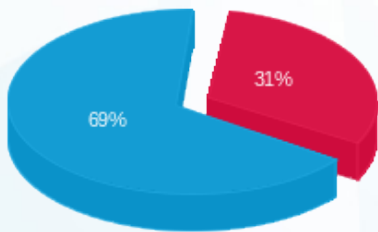

02/01/24 תאריך הפקה:
31/12/23 תאריך קריאה נוכחית:
01/12/23 תאריך קריאה קודמת:

שם דייר: בולדוסר
שם אתר: פארק אדיסון

לקוח/ה נכבד/ה, אנו מתכבדים להגיש את חישוב צריכת החשמל לתקופה 01/12/23 - 31/12/23:

בולדוסר - 3 - 23000273(3x40)

סוג תעריף	סוג צריכה	קריאה קודמת	קריאה נוכחית	סה"כ צריכה בקוט"ש	מחיר לקוט"ש בא"ג	סה"כ לתשלום
פרטי חשבון עבור תאריכים:						
777	פסגה	01/12/23	31/12/23	38.53	98.10	37.80 ₪
778	גבע	109.00	109.00	0.00	35.76	0.00 ₪
779	שפל	1,922.30	2,154.81	232.51	35.76	83.15 ₪

סה"כ לדייר:

פסגה	גבע	שפל	סה"כ	שיא ביקוש
38.53	0.00	232.51	271.04	3.76
₪ 37.80	₪ 0.00	₪ 83.15	₪ 120.94	

סה"כ צריכה
סה"כ לתשלום

₪ 0.00	תשלום קבוע	
₪ 8.04	תשלום עבור גודל חיבור בKVA (3x40)	
₪ 128.98	סה"כ לתשלום	לא כולל מע"מ

התפלגות חיוב בש"ח לפי תע"ז