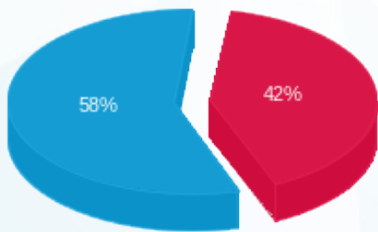

02/01/24 תאריך הפקה:
31/12/23 תאריך קריאה נוכחית:
01/12/23 תאריך קריאה קודמת:

שם דייר: ארכיון
שם אתר: פארק אדיסון

לקוח/ה נכבד/ה, אנו מתכבדים להגיש את חישוב צריכת החשמל לתקופה 01/12/23 - 31/12/23:

ארכיון - 3 - 23000269(3x80)

סוג תעריף	סוג צריכה	קריאה קודמת	קריאה נוכחית	סה"כ צריכה בקוט"ש	מחיר לקוט"ש בא"ג	סה"כ לתשלום
פרטי חשבון עבור תאריכים:						
777	פסגה	01/12/23	31/12/23	24.30	98.10	23.84 ₪
778	גבע	20.70	20.70	0.00	35.76	0.00 ₪
779	שפל	710.10	801.90	91.80	35.76	32.83 ₪

סה"כ לדייר:

פסגה	גבע	שפל	סה"כ	שיא ביקוש
24.30	0.00	91.80	116.10	65.39
23.84 ₪	0.00 ₪	32.83 ₪	56.67 ₪	

סה"כ צריכה
סה"כ לתשלום

0.00 ₪	תשלום קבוע	
16.08 ₪	תשלום עבור גודל חיבור בKVA (3x80)	
72.75 ₪	סה"כ לתשלום	לא כולל מע"מ

התפלגות חיוב בש"ח לפי תע"ז