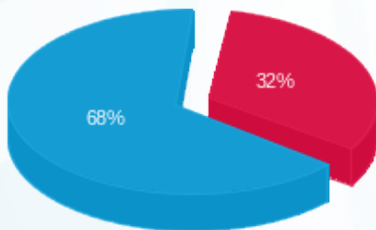

02/01/24 תאריך הפקה:
31/12/23 תאריך קריאה נוכחית:
01/09/23 תאריך קריאה קודמת:

שם דייר: דירה 5
שם אתר: הרצל 21 חדרה

לקוח/ה נכבד/ה, אנו מתכבדים להגיש את חישוב צריכת החשמל לתקופה 01/09/23 - 31/12/23:

דירה 5 - 1 - 23000225(3x16)

סוג תעריף	סוג צריכה	קריאה קודמת	קריאה נוכחית	סה"כ צריכה בקוט"ש	מחיר לקוט"ש בא"ג	סה"כ לתשלום
פרטי חשבון עבור תאריכים:		01/09/23	31/12/23			
767		18.58	520.77	502.19	51.34	257.83 ₪

סה"כ לדייר:

שיא ביקוש	סה"כ
13.84	502.19
	257.83 ₪

30.00 ₪	תשלום קבוע	
12.66 ₪	תשלום עבור גודל חיבור בKVA (3x16)	
300.48 ₪	סה"כ לתשלום	לא כולל מע"מ

התפלגות חיוב בש"ח לפי תעו"ז