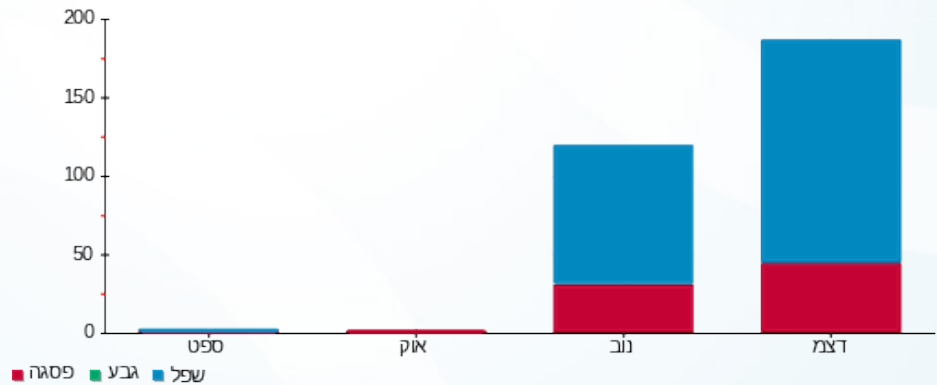

הסטוריית צריכה בקוט"ש