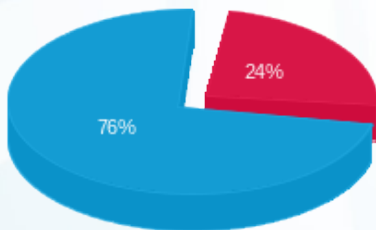

דירה 4 - 1 - 21055330(3x16)

סוג תעריף	סוג צריכה	קריאה קודמת	קריאה נוכחית	סה"כ צריכה בקוט"ש	מחיר לקוט"ש בא"ג	סה"כ לתשלום
פרטי חשבון עבור תאריכים:		01/09/23	31/12/23			
767		7.57	311.41	303.84	51.34	155.99 ₪

סה"כ לדייר:

שיא ביקוש	סה"כ
14.84	303.84
	155.99 ₪

30.00 ₪	תשלום קבוע	
12.66 ₪	תשלום עבור גודל חיבור בKVA (3x16)	
198.65 ₪	סה"כ לתשלום	לא כולל מע"מ

התפלגות חיוב בש"ח לפי תעו"ז

פסגה (37.34 ₪)  
 גבע (0.00 ₪)  
 שפל (118.65 ₪)