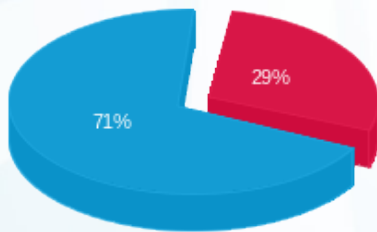

02/01/24 תאריך הפקה:
31/12/23 תאריך קריאה נוכחית:
01/09/23 תאריך קריאה קודמת:

שם דייר: דירה 6
שם אתר: הרצל 21 חדרה

לקוח/ה נכבד/ה, אנו מתכבדים להגיש את חישוב צריכת החשמל לתקופה 01/09/23 - 31/12/23:

דירה 6 - 2 - 23000225(3x16)

סוג תעריף	סוג צריכה	קריאה קודמת	קריאה נוכחית	סה"כ צריכה בקוט"ש	מחיר לקוט"ש בא"ג	סה"כ לתשלום
פרטי חשבון עבור תאריכים:		01/09/23	31/12/23			
767		12.94	149.06	136.11	51.34	69.88 ₪

סה"כ לדייר:

שיא ביקוש	סה"כ
10.63	136.11
	69.88 ₪

30.00 ₪	תשלום קבוע	
12.66 ₪	תשלום עבור גודל חיבור בKVA (3x16)	
112.54 ₪	סה"כ לתשלום	לא כולל מע"מ

התפלגות חיוב בש"ח לפי תעו"ז