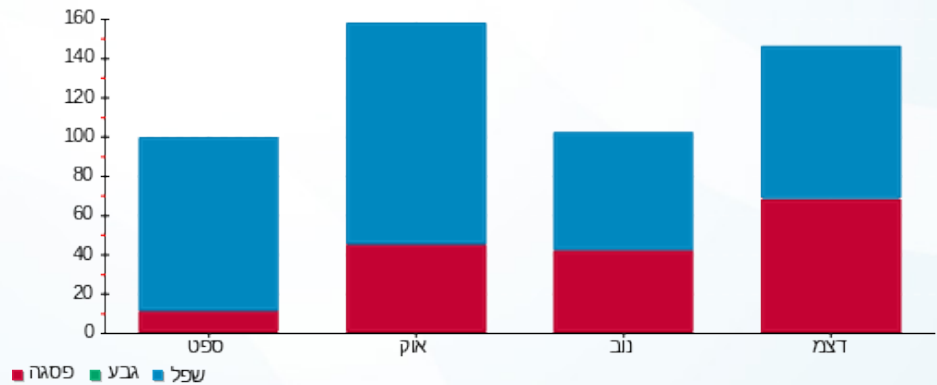

סה"כ לדייר:

שיא ביקוש	סה"כ
13.84	502.19
	257.83 ₪

30.00 ₪	תשלום קבוע	
12.66 ₪	תשלום עבור גודל חיבור בKVA (3x16)	
300.48 ₪	סה"כ לתשלום	לא כולל מע"מ

התפלגות חיוב בש"ח לפי תעו"ז

פסגה (83.36 ₪) ■  
 גבע (0.00 ₪) ■  
 שפל (174.47 ₪) ■

הסטוריית צריכה בקוט"ש

פסגה ■ גבע ■ שפל

02/01/24 תאריך הפקה:  
 31/12/23 תאריך קריאה נוכחית:  
 01/09/23 תאריך קריאה קודמת:

שם דייר: דירה 6  
 שם אתר: הרצל 21 חדרה

לקוח/ה נכבד/ה, אנו מתכבדים להגיש את חישוב צריכת החשמל לתקופה 01/09/23 - 31/12/23: