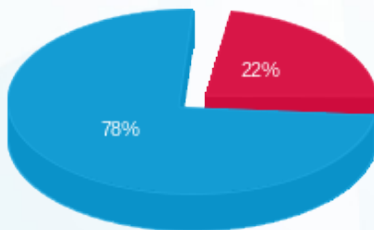

02/01/24 תאריך הפקה:
30/11/23 תאריך קריאה נוכחית:
22/11/23 תאריך קריאה קודמת:

שם דייר: לוח ראשי מיזוג אוויר
שם אתר: מתחם G7 באר שבע

לקוח/ה נכבד/ה, אנו מתכבדים להגיש את חישוב צריכת החשמל לתקופה 22/11/23 - 30/11/23:

לוח ראשי מיזוג אוויר - 2 - 23000210(3x400)

סוג תעריף	סוג צריכה	קריאה קודמת	קריאה נוכחית	סה"כ צריכה בקוט"ש	מחיר לקוט"ש בא"ג	סה"כ לתשלום
פרטי חשבון עבור תאריכים:						
777	פסגה	22/11/23	30/11/23	1,100.80	39.17	431.18 ₪
778	גבע	0.00	0.00	0.00	39.17	0.00 ₪
779	שפל	0.00	4,349.60	4,349.60	34.91	1,518.45 ₪

סה"כ לדייר:

פסגה	גבע	שפל	סה"כ	שיא ביקוש
1,100.80	0.00	4,349.60	5,450.40	57.62
431.18 ₪	0.00 ₪	1,518.45 ₪	1,949.63 ₪	

סה"כ צריכה
סה"כ לתשלום

210.98 ₪	תשלום קבוע	
23.34 ₪	תשלום עבור גודל חיבור בKVA (3x400)	
2,183.95 ₪	סה"כ לתשלום	לא כולל מע"מ

התפלגות חיוב בש"ח לפי תע"ז