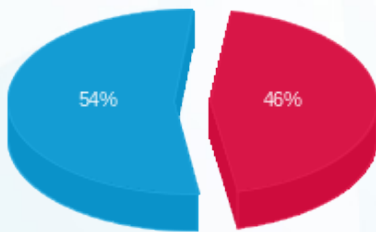

סה"כ לדייר:

פסגה	גבע	שפל	סה"כ	שיא ביקוש
419.04	0.00	1,522.84	1,941.88	2.80
₪ 360.54	₪ 0.00	₪ 426.70	₪ 787.24	

סה"כ צריכה

סה"כ לתשלום

₪ 0.00	תשלום קבוע	
₪ 0.00	תשלום עבור גודל חיבור בKVA (0x0)	
₪ 787.24	סה"כ לתשלום	לא כולל מע"מ

התפלגות חיוב בש"ח לפי תעו"ז

- פסגה (₪ 360.54)
- גבע (₪ 0.00)
- שפל (₪ 426.70)

הסטוריית צריכה בקוט"ש