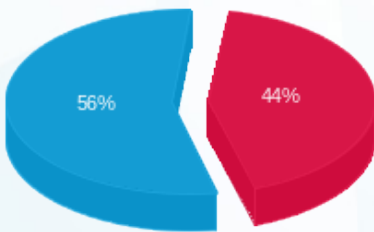

03/01/24 תאריך הפקה:
31/12/23 תאריך קריאה נוכחי:
01/12/23 תאריך קריאה קודמת:

שם דייר: חניוני ויטה - לוחות 4,6 מרתף 2,-3
שם אתר: חניוני ויטה

לקוח/ה נכבד/ה, אנו מתכבדים להגיש את חישוב צריכת החשמל לתקופה 01/12/23 - 31/12/23:

חניוני ויטה - לוחות 4,6 מרתף 2,-3 - 22009798 (0x0)

סוג תעריף	סוג צריכה	קריאה קודמת	קריאה נוכחית	סה"כ צריכה בקוט"ש	מחיר לקוט"ש בא"ג	סה"כ לתשלום
פרטי חשבון עבור תאריכים:						
777	פסגה	01/12/23	31/12/23	144.40	86.04	124.24 ₪
778	גבע	202.76	202.76	0.00	28.02	0.00 ₪
779	שפל	6,643.20	7,208.56	565.36	28.02	158.41 ₪

סה"כ לדייר:

פסגה	גבע	שפל	סה"כ	שיא ביקוש
144.40	0.00	565.36	709.76	3.38
124.24 ₪	0.00 ₪	158.41 ₪	282.66 ₪	

סה"כ צריכה
סה"כ לתשלום

0.00 ₪	תשלום קבוע	
0.00 ₪	תשלום עבור גודל חיבור בKVA (0x0)	
282.66 ₪	סה"כ לתשלום	לא כולל מע"מ

התפלגות חיוב בש"ח לפי תעו"ז