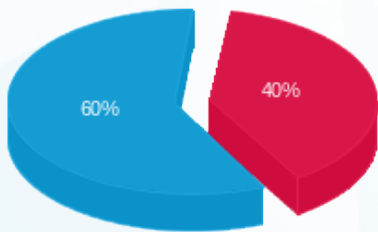

03/01/24 תאריך הפקה:
31/12/23 תאריך קריאה נוכחית:
01/12/23 תאריך קריאה קודמת:

שם דייר: חניוני ויטה - תאורת חניון שלב ב
שם אתר: חניוני ויטה

לקוח/ה נכבד/ה, אנו מתכבדים להגיש את חישוב צריכת החשמל לתקופה 01/12/23 - 31/12/23:

חניוני ויטה - תאורת חניון שלב ב - 1 - 22009798 (0x0)

סוג תעריף	סוג צריכה	קריאה קודמת	קריאה נוכחית	סה"כ צריכה בקוט"ש	מחיר לקוט"ש בא"ג	סה"כ לתשלום
פרטי חשבון עבור תאריכים:						
777	פסגה	01/12/23	31/12/23	441.00	86.04	379.44 ₪
778	גבע	617.90	617.90	0.00	28.02	0.00 ₪
779	שפל	20,398.40	22,458.10	2,059.70	28.02	577.13 ₪

סה"כ לדייר:

פסגה	גבע	שפל	סה"כ	שיא ביקוש
441.00	0.00	2,059.70	2,500.70	22.98
₪ 379.44	₪ 0.00	₪ 577.13	₪ 956.56	

סה"כ צריכה
סה"כ לתשלום

₪ 0.00	תשלום קבוע	
₪ 0.00	תשלום עבור גודל חיבור בKVA (0x0)	
₪ 956.56	סה"כ לתשלום	לא כולל מע"מ

התפלגות חיוב בש"ח לפי תעו"ז