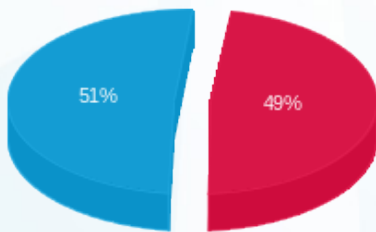

03/01/24 תאריך הפקה:
31/12/23 תאריך קריאה נוכחית:
01/12/23 תאריך קריאה קודמת:

שם דייר: מס' 016 עולם צמחי המרפא
שם אתר: מתחם שביר

לקוח/ה נכבד/ה, אנו מתכבדים להגיש את חישוב צריכת החשמל לתקופה 01/12/23 - 31/12/23:

עולם צמחי המרפא - 12 - 13080896(3x25)

סוג תעריף	סוג צריכה	קריאה קודמת	קריאה נוכחית	סה"כ צריכה בקוט"ש	מחיר לקוט"ש בא"ג	סה"כ לתשלום
פרטי חשבון עבור תאריכים:						
777	פסגה	01/12/23	31/12/23	292.25	98.10	286.70 ₪
778	גבע	23,178.70	23,178.70	0.00	35.76	0.00 ₪
779	שפל	48,282.35	49,131.25	848.90	35.76	303.57 ₪

סה"כ לדיר:

פסגה	גבע	שפל	סה"כ	שיא ביקוש
292.25	0.00	848.90	1,141.15	9.16
286.70 ₪	0.00 ₪	303.57 ₪	590.26 ₪	

סה"כ צריכה
סה"כ לתשלום

210.98 ₪	תשלום קבוע	
5.03 ₪	תשלום עבור גודל חיבור בKVA (3x25)	
806.27 ₪	סה"כ לתשלום	לא כולל מע"מ

התפלגות חיוב בש"ח לפי תעו"ז