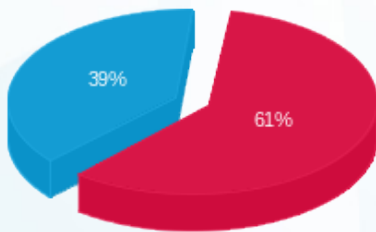

03/01/24 תאריך הפקה:
31/12/23 תאריך קריאה נוכחית:
01/12/23 תאריך קריאה קודמת:

שם דייר: B16 - צומת ספרים
שם אתר: עזריאלי רמלה

לקוח/ה נכבד/ה, אנו מתכבדים להגיש את חישוב צריכת החשמל לתקופה 01/12/23 - 31/12/23:

12 - 14118693(3x63)

סוג תעריף	סוג צריכה	קריאה קודמת	קריאה נוכחית	סה"כ צריכה בקוט"ש	מחיר לקוט"ש בא"ג	סה"כ לתשלום
פרטי חשבון עבור תאריכים:						
777	פסגה	01/12/23	31/12/23	345.60	98.10	₪ 339.03
778	גבע	18,449.20	18,449.20	0.00	35.76	₪ 0.00
779	שפל	29,888.60	30,486.80	598.20	35.76	₪ 213.92

סה"כ לדייר:

פסגה	גבע	שפל	סה"כ	שיא ביקוש
345.60	0.00	598.20	943.80	3.31
₪ 339.03	₪ 0.00	₪ 213.92	₪ 552.95	

סה"כ צריכה
סה"כ לתשלום

₪ 210.98	תשלום קבוע	
₪ 12.66	תשלום עבור גודל חיבור בKVA (3x63)	
₪ 776.59	סה"כ לתשלום	לא כולל מע"מ

התפלגות חיוב בש"ח לפי תעו"ז