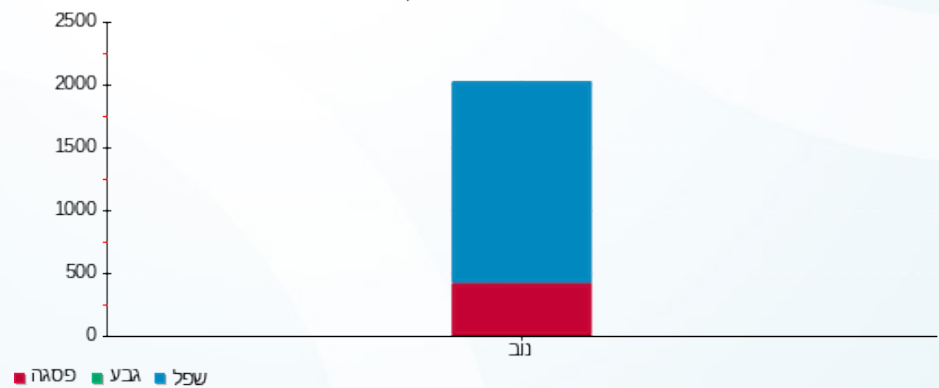

סה"כ לדייר:

פסגה	גבע	שפל	סה"כ	שיא ביקוש
1,100.80	0.00	4,349.60	5,450.40	57.62
431.18 ₪	0.00 ₪	1,518.45 ₪	1,949.63 ₪	

סה"כ צריכה

סה"כ לתשלום

210.98 ₪	תשלום קבוע	
23.34 ₪	תשלום עבור גודל חיבור בKVA (3x400)	
2,183.95 ₪	סה"כ לתשלום	לא כולל מע"מ

התפלגות חיוב בש"ח לפי תעו"ז

פסגה (431.18 ₪) ■  
גבע (0.00 ₪) ■  
שפל (1,518.45 ₪) ■

הסטוריית צריכה בקוט"ש

פסגה ■ גבע ■ שפל