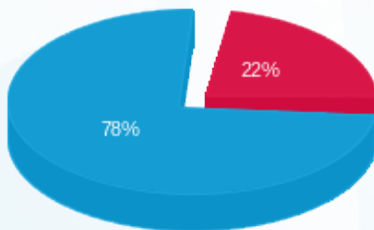

סה"כ לדייר:

פסגה	גבע	שפל	סה"כ	שיא ביקוש
1,100.80	0.00	4,349.60	5,450.40	57.62
431.18 ₪	0.00 ₪	1,518.45 ₪	1,949.63 ₪	

סה"כ צריכה

סה"כ לתשלום

210.98 ₪	תשלום קבוע	
23.34 ₪	תשלום עבור גודל חיבור בKVA (3x400)	
2,183.95 ₪	סה"כ לתשלום	לא כולל מע"מ

התפלגות חיוב בש"ח לפי תעו"ז

פסגה (431.18 ₪) ■  
גבע (0.00 ₪) ■  
שפל (1,518.45 ₪) ■

הסטוריית צריכה בקוט"ש

פסגה ■ גבע ■ שפל