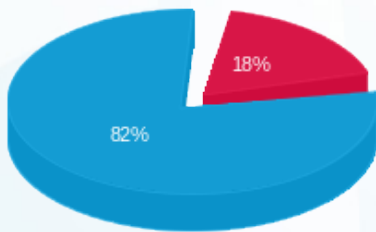

03/01/24 תאריך הפקה:
30/11/23 תאריך קריאה נוכחית:
22/11/23 תאריך קריאה קודמת:

שם דייר: טעינת רכבים
שם אתר: מתחם G7 באר שבע

לקוח/ה נכבד/ה, אנו מתכבדים להגיש את חישוב צריכת החשמל לתקופה 22/11/23 - 30/11/23:

טעינת רכבים - 1 - (3x160)22344565

סוג תעריף	סוג צריכה	קריאה קודמת	קריאה נוכחית	סה"כ צריכה בקוט"ש	מחיר לקוט"ש בא"ג	סה"כ לתשלום
פרטי חשבון עבור תאריכים:						
777	פסגה	22/11/23	30/11/23	110.80	39.17	43.40 ₪
778	גבע	0.00	0.00	0.00	39.17	0.00 ₪
779	שפל	0.00	579.30	579.30	34.91	202.23 ₪

סה"כ לדייר:

פסגה	גבע	שפל	סה"כ	שיא ביקוש
110.80	0.00	579.30	690.10	38.89
₪ 43.40	₪ 0.00	₪ 202.23	₪ 245.63	

סה"כ צריכה
סה"כ לתשלום

210.98 ₪	תשלום קבוע	
9.34 ₪	תשלום עבור גודל חיבור בKVA (3x160)	
465.95 ₪	סה"כ לתשלום	לא כולל מע"מ

התפלגות חיוב בש"ח לפי תעו"ז