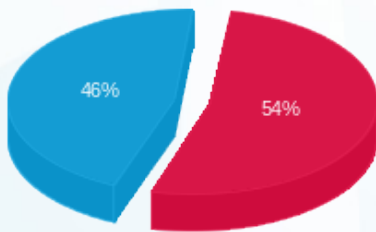

04/01/24 תאריך הפקה:
31/12/23 תאריך קריאה נוכחית:
01/12/23 תאריך קריאה קודמת:

שם דייר: סטיב מאדן
שם אתר: רמות מול זכרון

לקוח/ה נכבד/ה, אנו מתכבדים להגיש את חישוב צריכת החשמל לתקופה 01/12/23 - 31/12/23:

סטיב מאדן - 2 - (3x63)81005601

סוג תעריף	סוג צריכה	קריאה קודמת	קריאה נוכחית	סה"כ צריכה בקוט"ש	מחיר לקוט"ש בא"ג	סה"כ לתשלום
פרטי חשבון עבור תאריכים:						
777	פסגה	01/12/23	31/12/23	581.16	98.10	570.12 ₪
778	גבע	29,001.93	29,001.93	0.00	35.76	0.00 ₪
779	שפל	59,718.19	61,084.64	1,366.45	35.76	488.64 ₪

סה"כ לדיר:

פסגה	גבע	שפל	סה"כ	שיא ביקוש
581.16	0.00	1,366.45	1,947.61	7.67
570.12 ₪	0.00 ₪	488.64 ₪	1,058.76 ₪	

סה"כ צריכה
סה"כ לתשלום

210.98 ₪	תשלום קבוע	
12.66 ₪	תשלום עבור גודל חיבור בKVA (3x63)	
1,282.41 ₪	סה"כ לתשלום	לא כולל מע"מ

התפלגות חיוב בש"ח לפי תע"ז