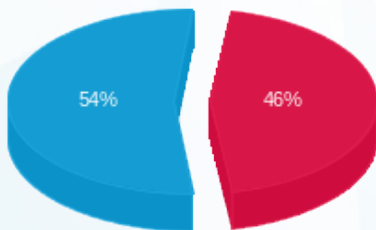

סה"כ לדייר:

פסגה	גבע	שפל	סה"כ	שיא ביקוש
1,500.20	0.00	4,768.20	6,268.40	22.79
1,471.70 ₪	0.00 ₪	1,705.11 ₪	3,176.80 ₪	

סה"כ צריכה

סה"כ לתשלום

210.98 ₪	תשלום קבוע	
8.04 ₪	תשלום עבור גודל חיבור בKVA (3x40)	
3,395.82 ₪	סה"כ לתשלום	לא כולל מע"מ

התפלגות חיוב בש"ח לפי תע"ז

- פסגה (1,471.70 ₪) - 54%
- גבע (0.00 ₪)
- שפל (1,705.11 ₪) - 46%

הסטוריית צריכה בקוט"ש