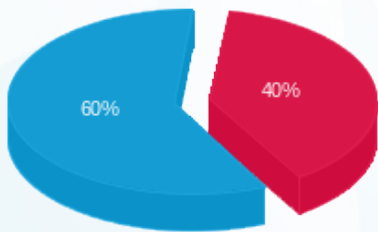

07/01/24 תאריך הפקה:
31/12/23 תאריך קריאה נוכחית:
01/12/23 תאריך קריאה קודמת:

שם דייר: ## צילר קטן 1 מ"א חריג
שם אתר: מגדל המוזיאון ת"א

לקוח/ה נכבד/ה, אנו מתכבדים להגיש את חישוב צריכת החשמל לתקופה 01/12/23 - 31/12/23:

צילר קטן 1 מ"א חריג - 2 - 22026596 (0x0)

סוג תעריף	סוג צריכה	קריאה קודמת	קריאה נוכחית	סה"כ צריכה בקוט"ש	מחיר לקוט"ש בא"ג	סה"כ לתשלום
פרטי חשבון עבור תאריכים:						
777	פסגה	01/12/23	31/12/23	1,592.10	98.10	1,561.85 ₪
778	גבע	0.00	0.00	0.00	35.76	0.00 ₪
779	שפל	0.00	6,654.30	6,654.30	35.76	2,379.58 ₪

סה"כ לדיר:

פסגה	גבע	שפל	סה"כ	שיא ביקוש
1,592.10	0.00	6,654.30	8,246.40	
1,561.85 ₪	0.00 ₪	2,379.58 ₪	3,941.43 ₪	

סה"כ צריכה
סה"כ לתשלום

0.00 ₪	תשלום קבוע	
0.00 ₪	תשלום עבור גודל חיבור ב KVA (0x0)	
3,941.43 ₪	סה"כ לתשלום	לא כולל מע"מ

התפלגות חיוב בש"ח לפי תע"ז