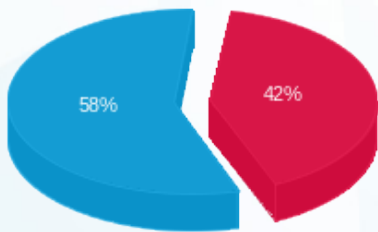

צילר קטן 1 שעות רגילות - 2 - (0x0)22026596

סוג תעריף	סוג צריכה	קריאה קודמת	קריאה נוכחית	סה"כ צריכה בקוט"ש	מחיר לקוט"ש בא"ג	סה"כ לתשלום
פרטי חשבון עבור תאריכים:						
777	פסגה	01/12/23	31/12/23	1,747.10	98.10	1,713.91 ₪
778	גבע	0.00	0.00	0.00	35.76	0.00 ₪
779	שפל	0.00	6,594.10	6,594.10	35.76	2,358.05 ₪

סה"כ לדייר:

פסגה	גבע	שפל	סה"כ	שיא ביקוש
1,747.10	0.00	6,594.10	8,341.20	
1,713.91 ₪	0.00 ₪	2,358.05 ₪	4,071.96 ₪	

סה"כ צריכה

סה"כ לתשלום

0.00 ₪	תשלום קבוע	
0.00 ₪	תשלום עבור גודל חיבור ב KVA (0x0)	
4,071.96 ₪	סה"כ לתשלום	לא כולל מע"מ

התפלגות חיוב בש"ח לפי תע"ז

■ פסגה (1,713.91 ₪)
 ■ גבע (0.00 ₪)
 ■ שפל (2,358.05 ₪)

הסטוריית צריכה בקוט"ש