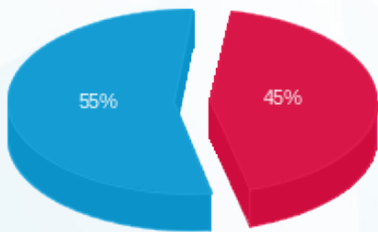

07/01/24 תאריך הפקה:
31/12/23 תאריך קריאה נוכחית:
01/12/23 תאריך קריאה קודמת:

שם דייר: ## צילר קטן 2 שעות רגילות
שם אתר: מגדל המוזיאון ת"א

לקוח/ה נכבד/ה, אנו מתכבדים להגיש את חישוב צריכת החשמל לתקופה 01/12/23 - 31/12/23:

צילר קטן 2 שעות רגילות - 3 - 22026596 (0x0)

סוג תעריף	סוג צריכה	קריאה קודמת	קריאה נוכחית	סה"כ צריכה בקוט"ש	מחיר לקוט"ש בא"ג	סה"כ לתשלום
פרטי חשבון עבור תאריכים:						
777	פסגה	01/12/23	31/12/23	1,748.10	98.10	1,714.89 ₪
778	גבע	0.00	0.00	0.00	35.76	0.00 ₪
779	שפל	0.00	5,956.30	5,956.30	35.76	2,129.97 ₪

סה"כ לדייר:

פסגה	גבע	שפל	סה"כ	שיא ביקוש
1,748.10	0.00	5,956.30	7,704.40	
1,714.89 ₪	0.00 ₪	2,129.97 ₪	3,844.86 ₪	

סה"כ צריכה
סה"כ לתשלום

0.00 ₪	תשלום קבוע	
0.00 ₪	תשלום עבור גודל חיבור ב KVA (0x0)	
3,844.86 ₪	סה"כ לתשלום	לא כולל מע"מ

התפלגות חיוב בש"ח לפי תע"ז