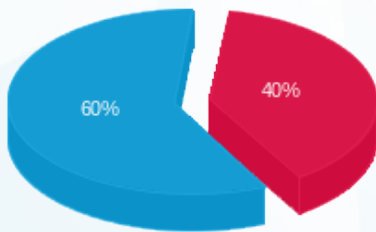

07/01/24 תאריך הפקדה:
31/12/23 תאריך קריאה נוכחית:
01/12/23 תאריך קריאה קודמת:

שם דייר: ## צילר קטן 3 מ"א חריג
שם אתר: מגדל המוזיאון ת"א

לקוח/ה נכבד/ה, אנו מתכבדים להגיש את חישוב צריכת החשמל לתקופה 01/12/23 - 31/12/23:

צילר קטן 3 מ"א חריג - 3 - 22026596 (0x0)

סוג תעריף	סוג צריכה	קריאה קודמת	קריאה נוכחית	סה"כ צריכה בקוט"ש	מחיר לקוט"ש בא"ג	סה"כ לתשלום
פרטי חשבון עבור תאריכים:						
777	פסגה	01/12/23	31/12/23	1,235.10	98.10	1,211.63 ₪
778	גבע	0.00	0.00	0.00	35.76	0.00 ₪
779	שפל	0.00	5,160.50	5,160.50	35.76	1,845.39 ₪

סה"כ לדייר:

פסגה	גבע	שפל	סה"כ	שיא ביקוש
1,235.10	0.00	5,160.50	6,395.60	
1,211.63 ₪	0.00 ₪	1,845.39 ₪	3,057.03 ₪	

סה"כ צריכה
סה"כ לתשלום

0.00 ₪	תשלום קבוע	
0.00 ₪	תשלום עבור גודל חיבור ב KVA (0x0)	
3,057.03 ₪	סה"כ לתשלום	לא כולל מע"מ

התפלגות חיוב בש"ח לפי תע"ז